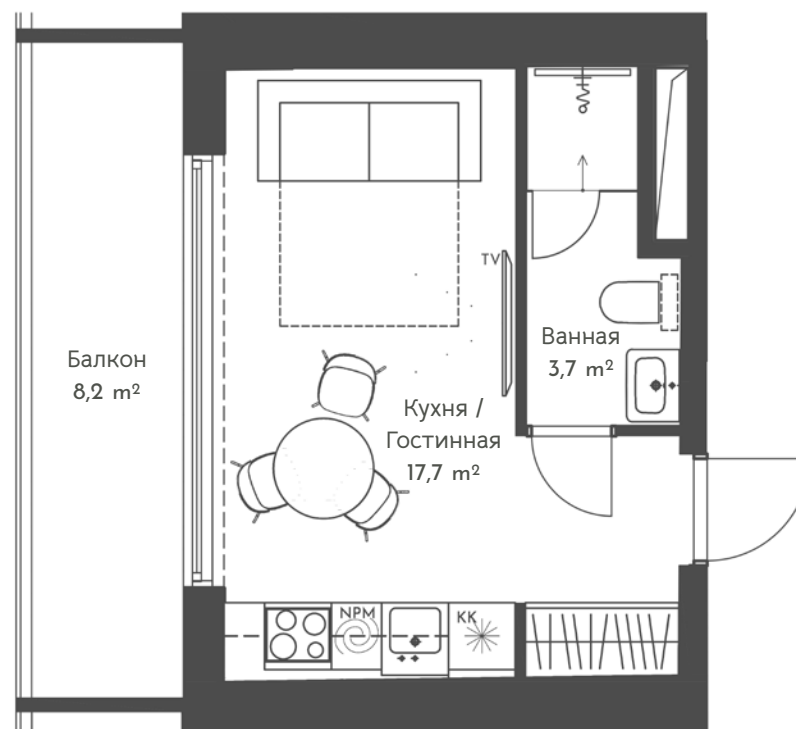

* У девелопера есть право вносить изменения в планы.