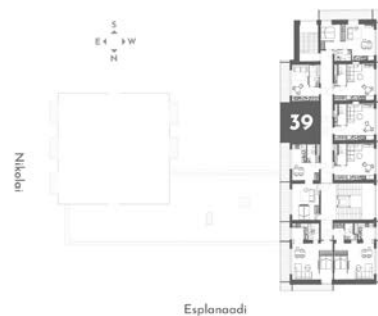

* У девелопера есть право вносить изменения в планы.