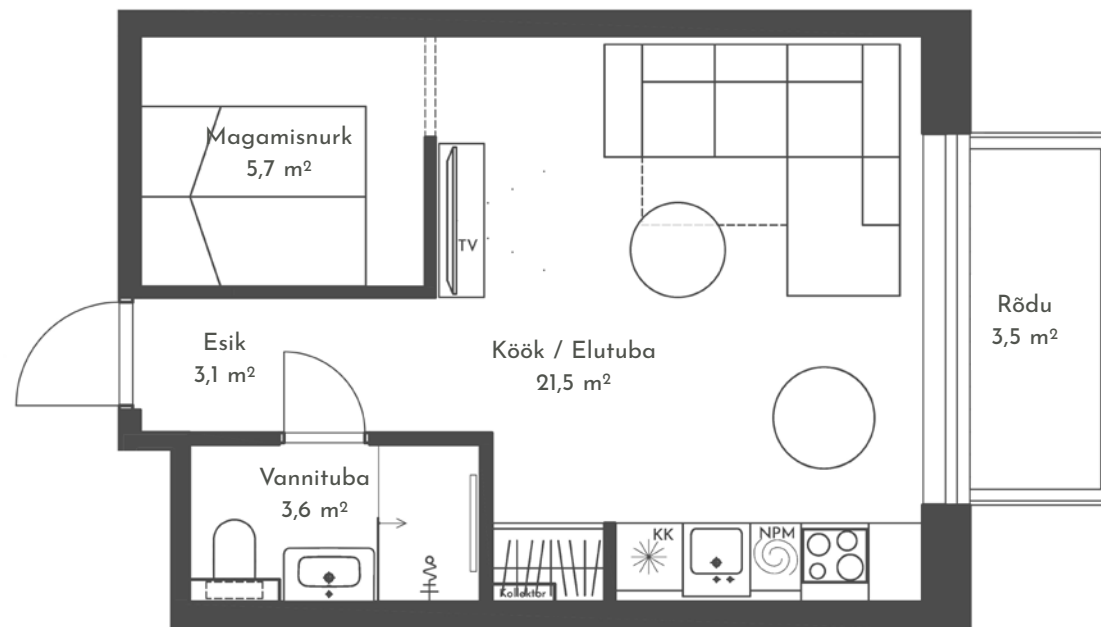

apartment
60

Korrus: 2
Tube: 1
Üldpind: 33,9 m²
Rõdu: 3,5 m²

* Arendajal on õigus teha plaanides muudatusi