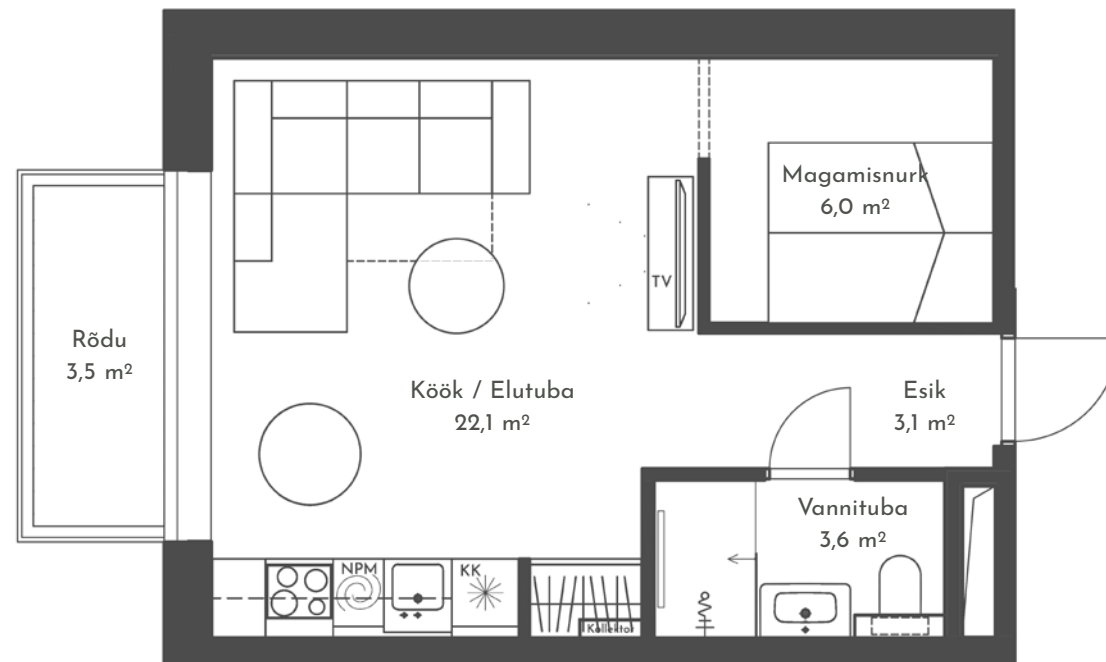

apartment
58

Korrus: 2
Tube: 1
Üldpind: 34,8 m²
Rõdu: 3,5 m²

* Arendajal on õigus teha plaanides muudatusi