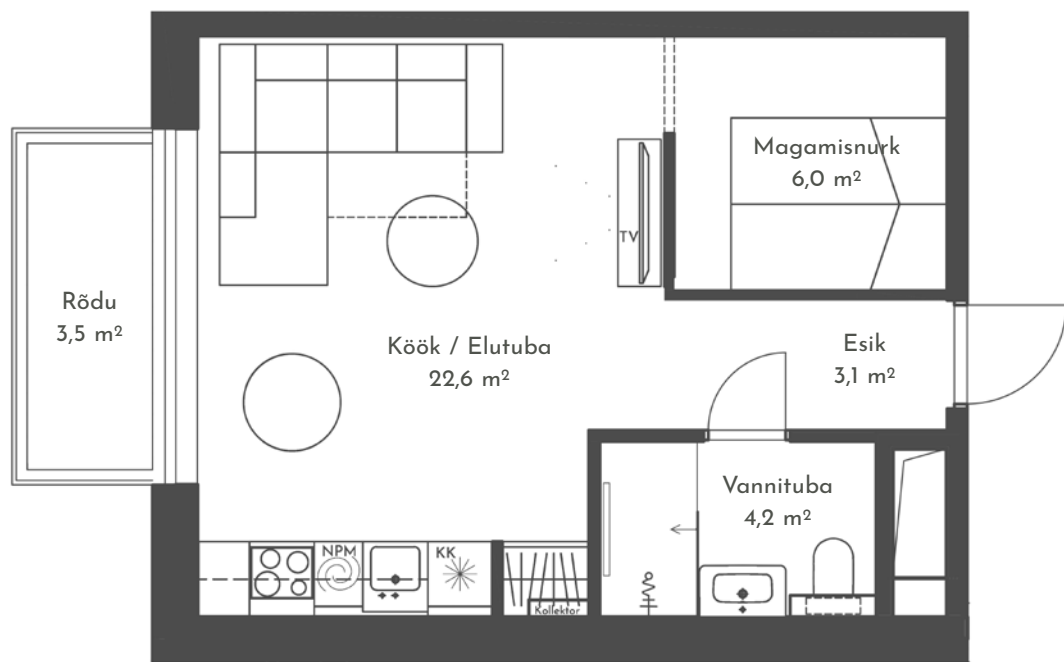

apartment
56

Korrus: 2
Tube: 1
Üldpind: 35,9 m²
Rõdu: 3,5 m²

* Arendajal on õigus teha plaanides muudatusi