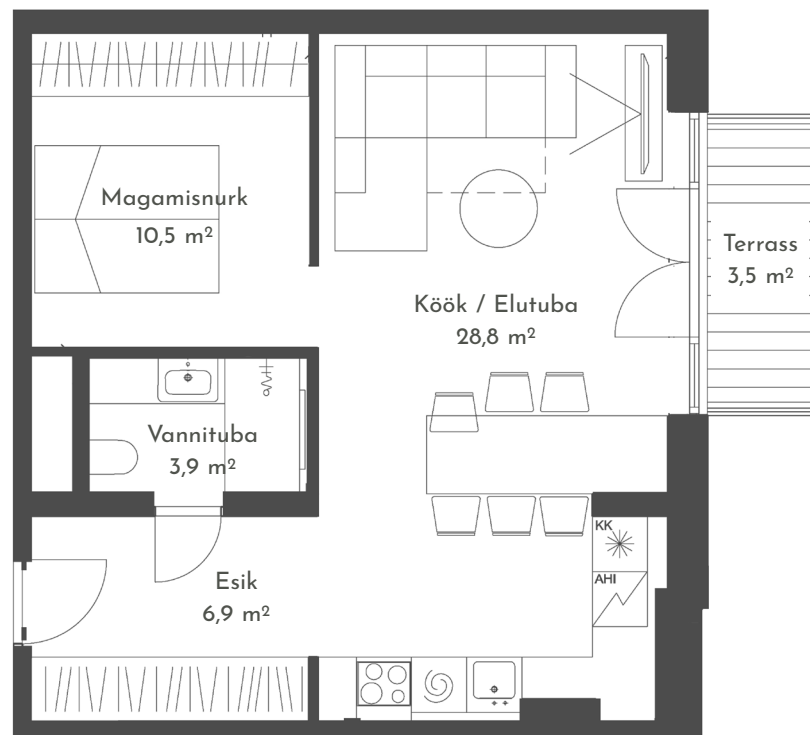

apArts

apartment

55

Korrus: 1
Tube: 1
Üldpind: 50,1 m²
Terrass: 3,5 m²

apArts

Esplanaadi

* Arendajal on õigus teha plaanides muudatusi

Taavi Reimets