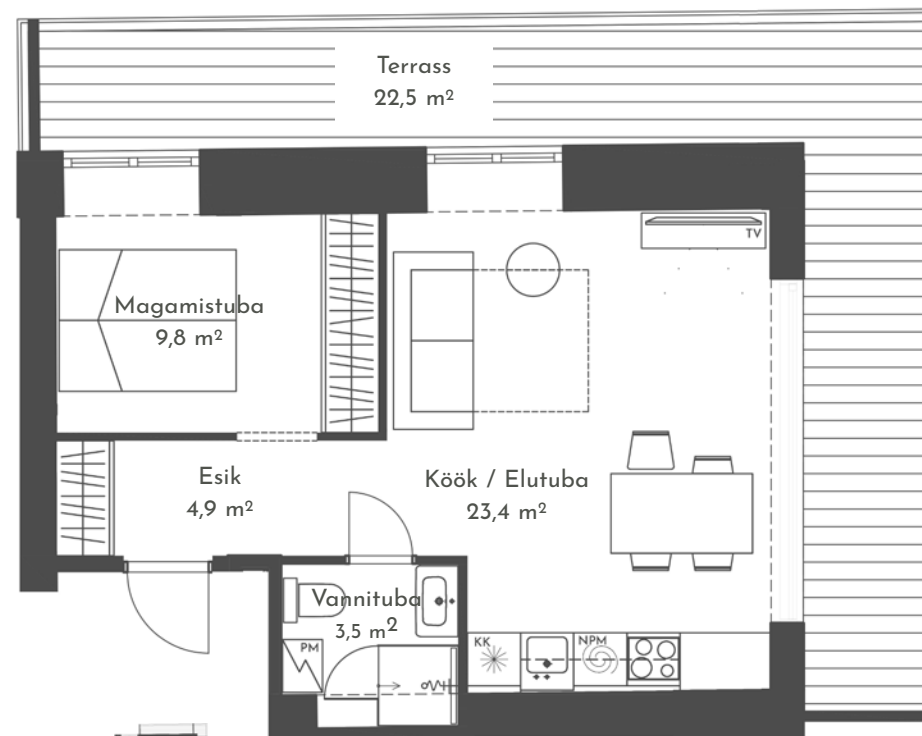

* Arendajal on õigus teha plaanides muudatusi