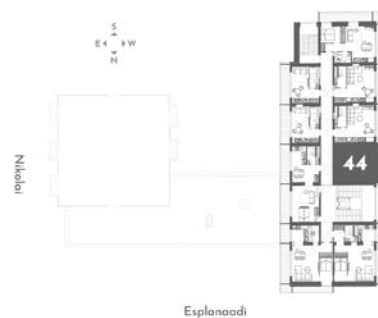

* Arendajal on õigus teha plaanides muudatusi