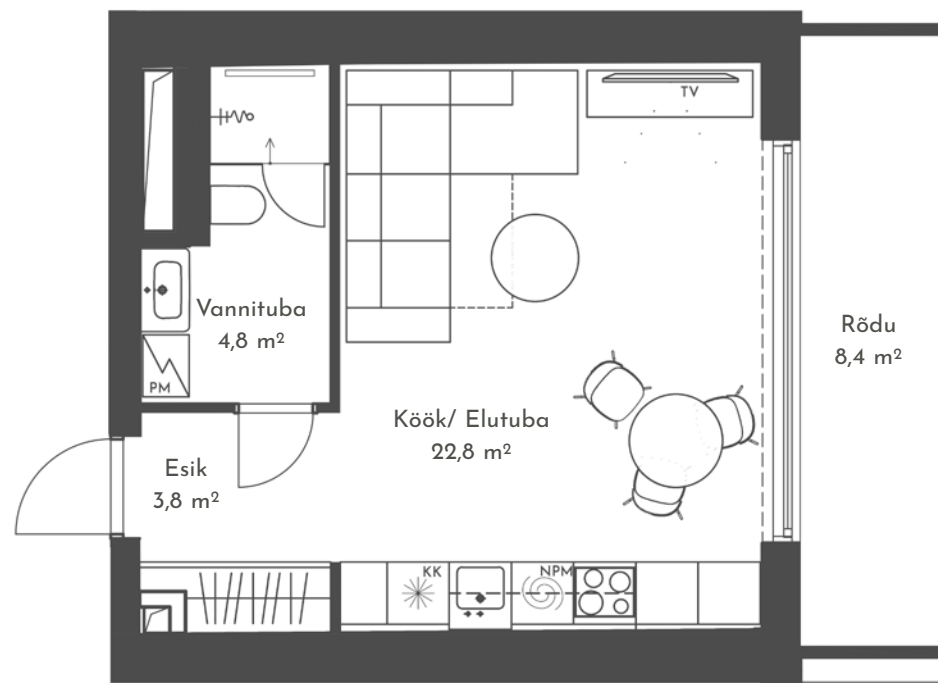

* Arendajal on õigus teha plaanides muudatusi