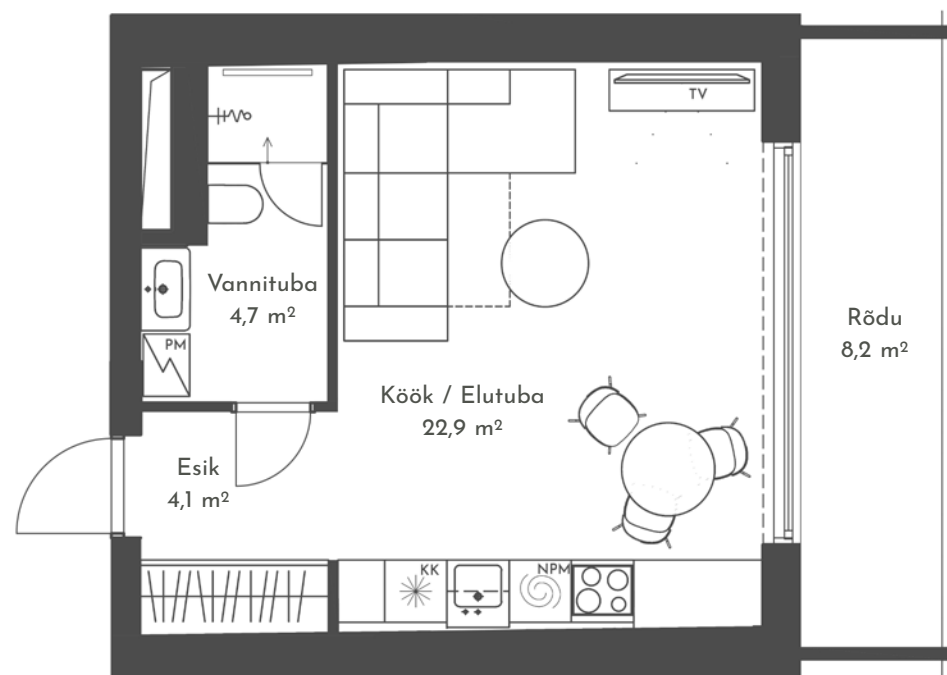

* Arendajal on õigus teha plaanides muudatusi