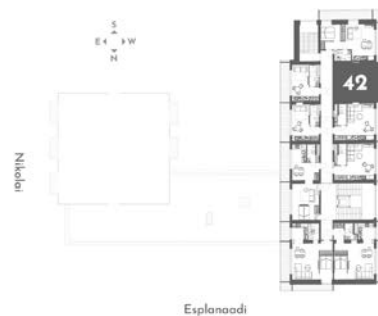

* Arendajal on õigus teha plaanides muudatusi