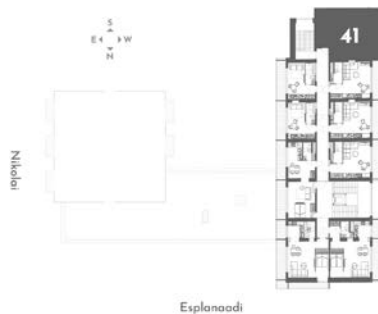

* Arendajal on õigus teha plaanides muudatusi