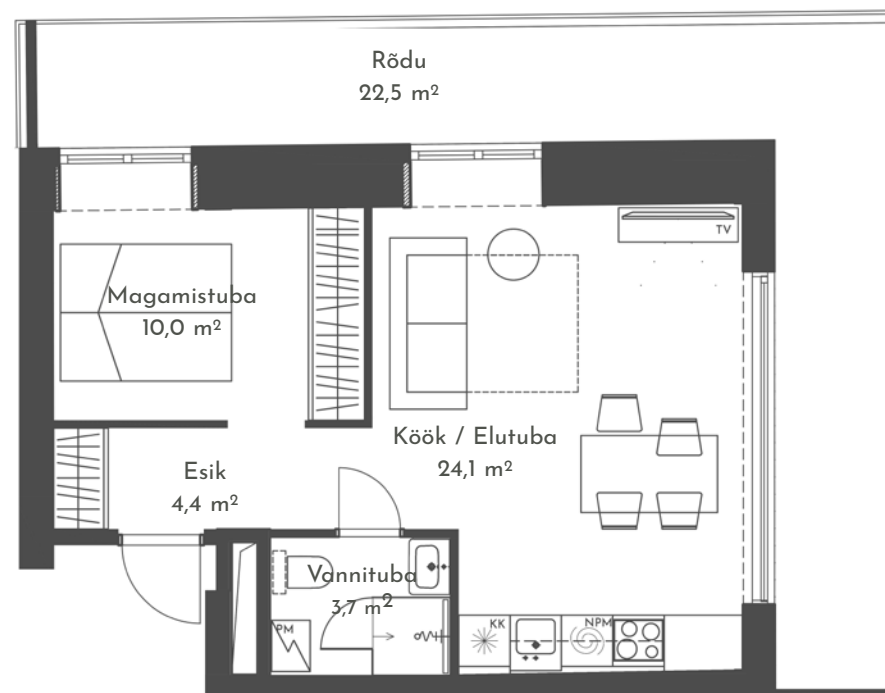

* Arendajal on õigus teha plaanides muudatusi