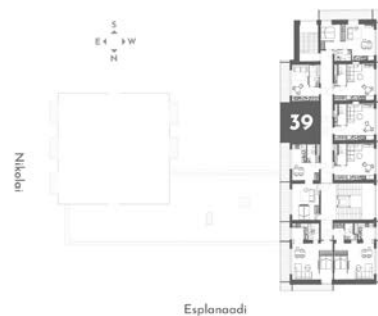

ingmar.saksing@lvm.ee

www.aparts.novira.ee

apartment

39

Korrus: **5**
Tube: **1**
Üldpind: **21,4 m²**
Rõdu: **8,2 m²**

apArts

* Arendajal on õigus teha plaanides muudatusi