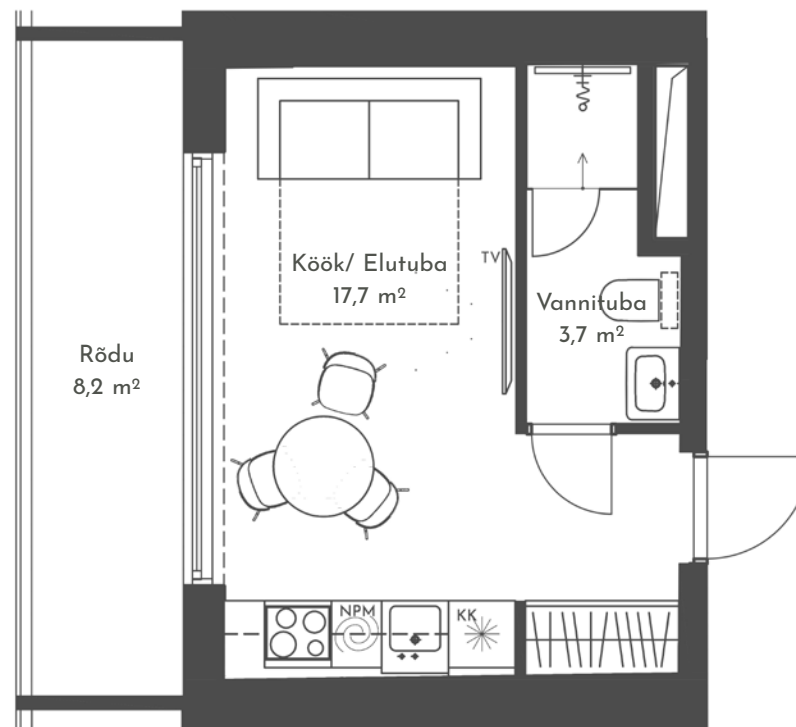

ingmar.saksing@lvm.ee

www.aparts.novira.ee

apartment

39

Korrus: **5**
Tube: **1**
Üldpind: **21,4 m²**
Rõdu: **8,2 m²**

apArts

* Arendajal on õigus teha plaanides muudatusi