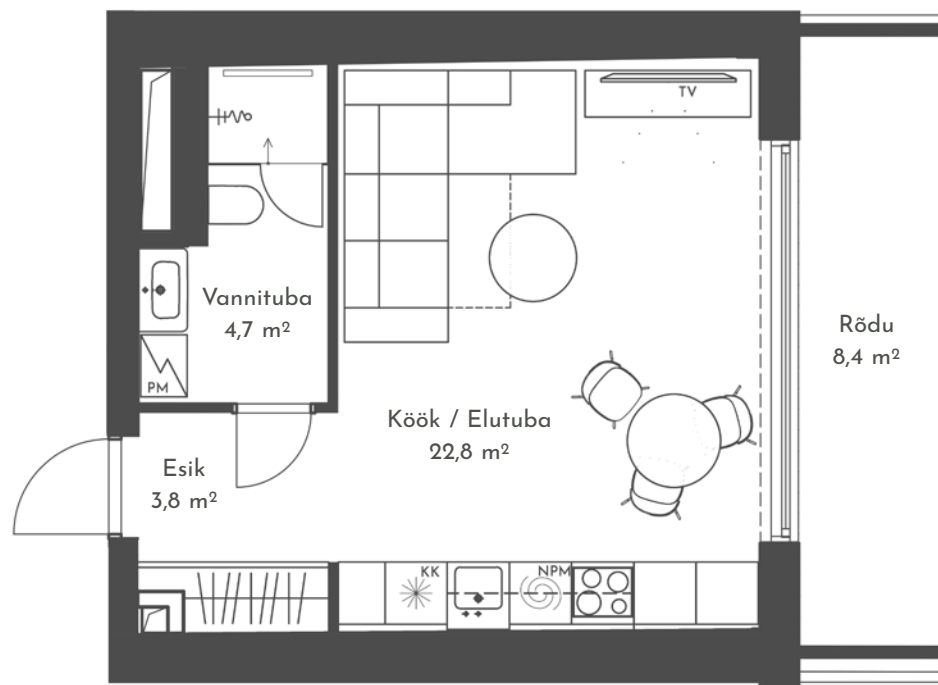

Korrus: 4
Tube: 1
Üldpind: 31,3 m²
Rõdu: 8,4 m²

apArts

* Arendajal on õigus teha plaanides muudatusi