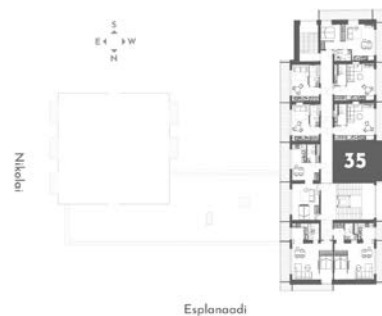

Korrus: 4
Tube: 1
Üldpind: 31,3 m²
Rõdu: 8,4 m²

apArts

* Arendajal on õigus teha plaanides muudatusi