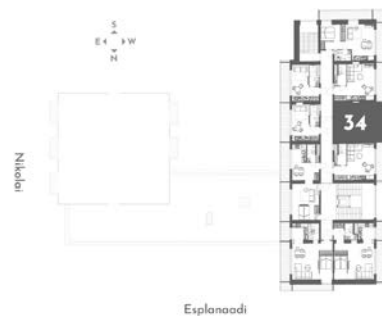

Korrus: 4
Tube: 1
Üldpind: 31,0 m²
Rõdu: 8,2 m²

apArts

* Arendajal on õigus teha plaanides muudatusi