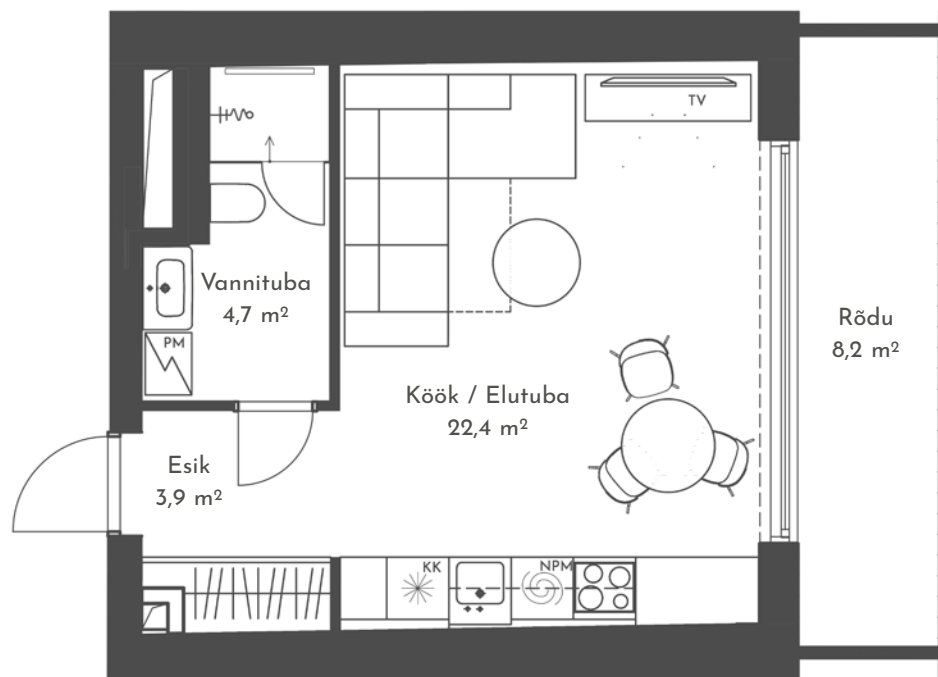

Korrus: 4
Tube: 1
Üldpind: 31,0 m²
Rõdu: 8,2 m²

apArts

* Arendajal on õigus teha plaanides muudatusi