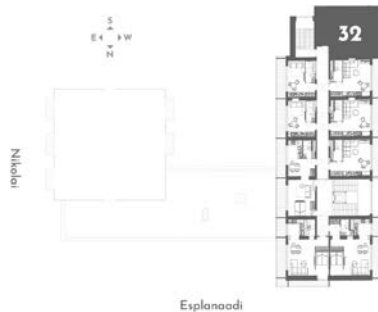

apartment

32

Korrus: 4
Tube: 2
Üldpind: 41,0 m²
Rõdu: 22,5 m²

apArts

* Arendajal on õigus teha plaanides muudatusi