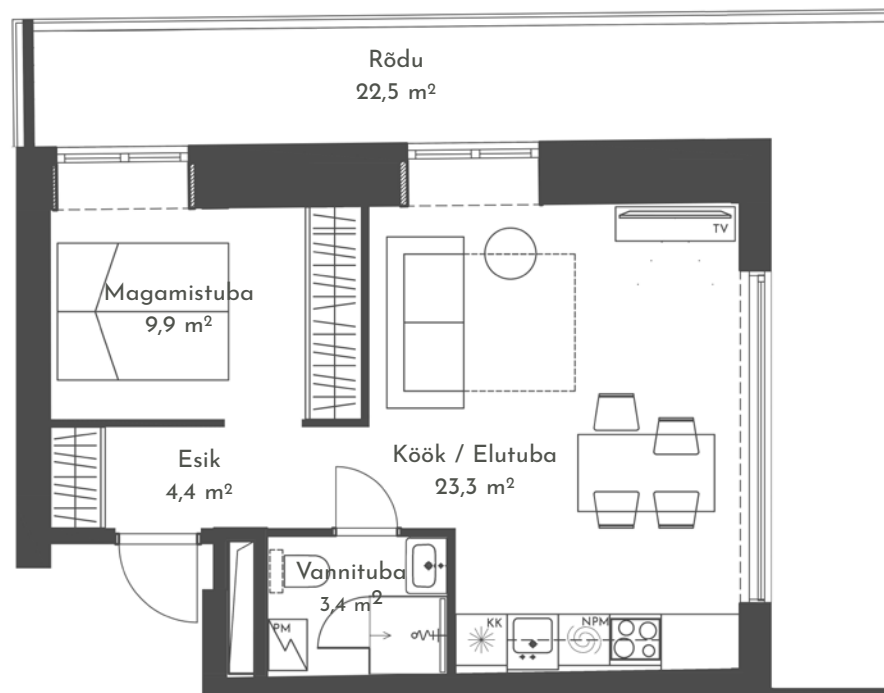

apartment

32

Korrus: 4
Tube: 2
Üldpind: 41,0 m²
Rõdu: 22,5 m²

apArts

* Arendajal on õigus teha plaanides muudatusi