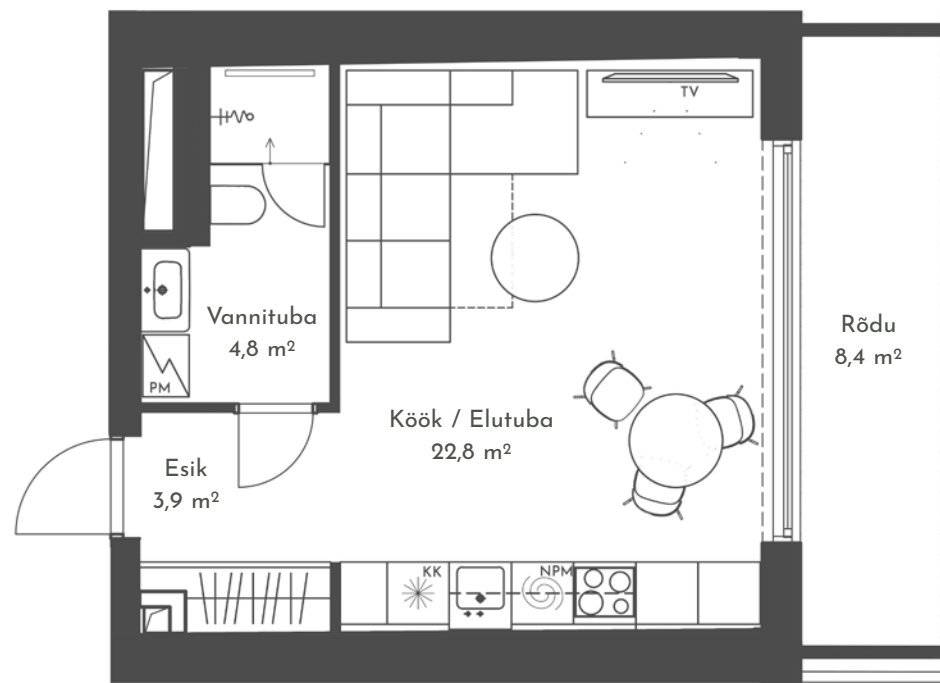

apartment

26

Korrus: 3
Tube: 1
Üldpind: 31,5 m²
Rõdu: 8,4 m²

apArts

apArts

NOVIRA
CAPITAL

lvm
kinnisvara

Taavi Reimets

+372 58580906

taavi.reimets@novira.ee

Ingmar Saksing

+372 501 3320

ingmar.saksing@lvm.ee

www.aparts.novira.ee

* Arendajal on õigus teha plaanides muudatusi