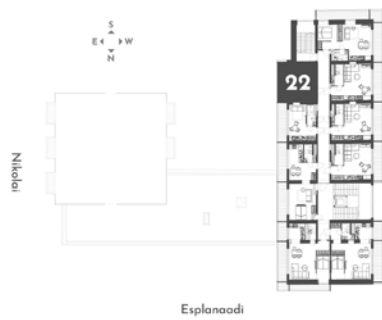

apArts

Taavi Reimets

+372 58580906
taavi.reimets@novira.ee

Ingmar Saksing

+372 501 3320
ingmar.saksing@lvm.ee

www.aparts.novira.ee

apartment
22

Korrus: **3**
Tube: **1**
Üldpind: **21,5 m²**
Rõdu: **8,6 m²**