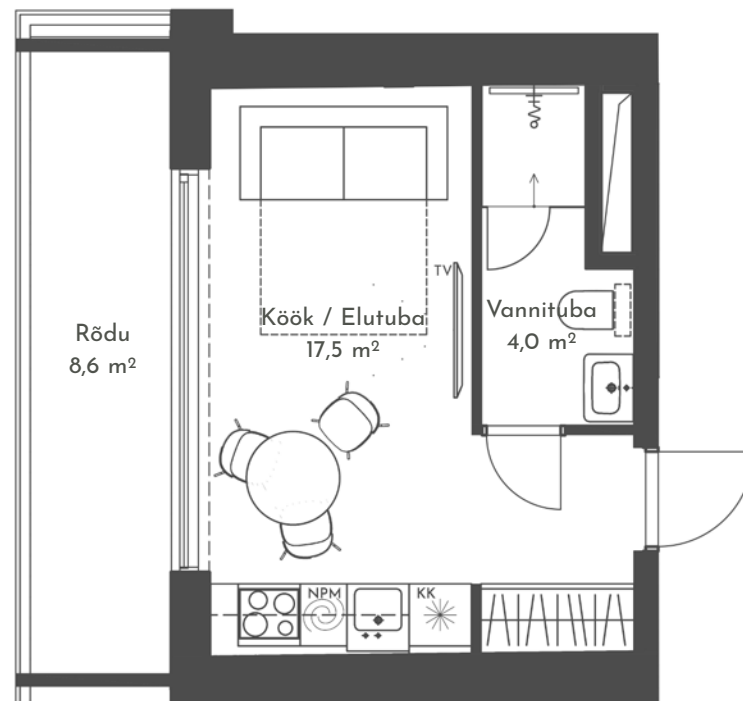

apArts

Taavi Reimets

+372 58580906
taavi.reimets@novira.ee

Ingmar Saksing

+372 501 3320
ingmar.saksing@lvm.ee

www.aparts.novira.ee

apartment
22

Korrus: **3**
Tube: **1**
Üldpind: **21,5 m²**
Rõdu: **8,6 m²**