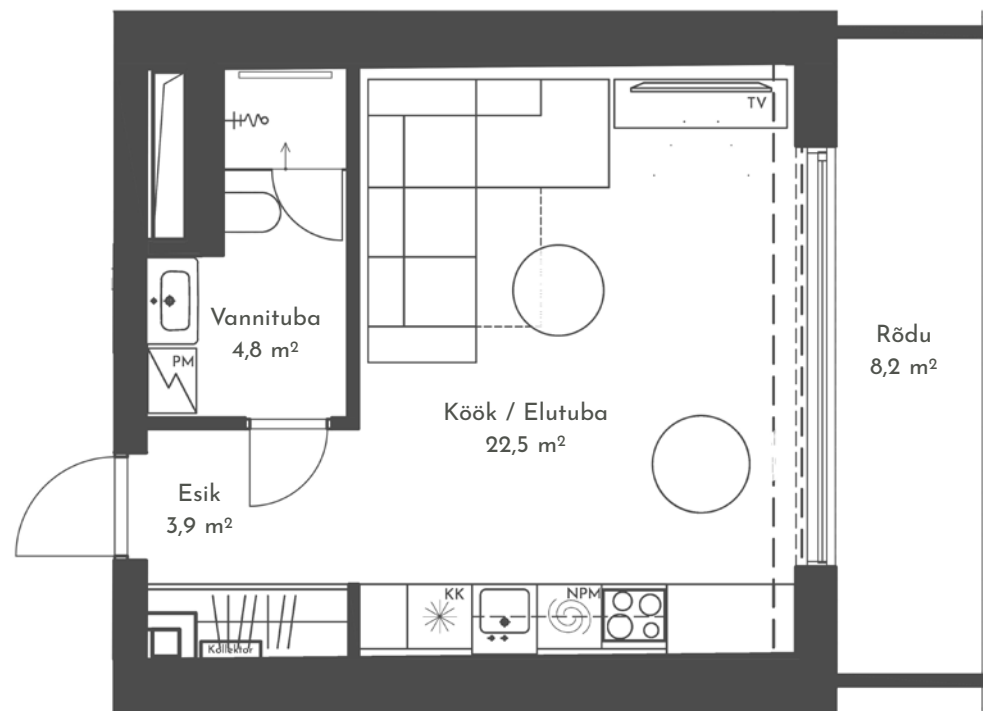

apartment
16

Korrus: 2
Tube: 1
Üldpind: 31,2 m²
Rõdu: 8,2 m²

* Arendajal on õigus teha plaanides muudatusi