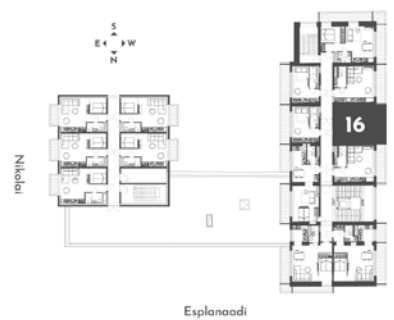

apartment
16

Korrus: 2
Tube: 1
Üldpind: 31,2 m²
Rõdu: 8,2 m²

* Arendajal on õigus teha plaanides muudatusi