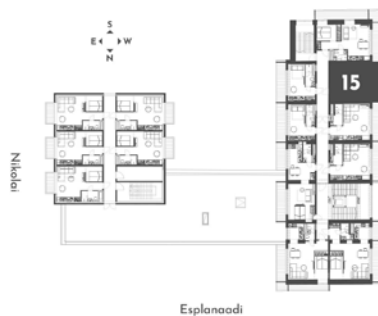

apartment  
**15**

Korrus: 2  
Tube: 1  
Üldpind: 31,6 m<sup>2</sup>  
Rõdu: 8,2 m<sup>2</sup>

apArts

\* Arendajal on õigus teha plaanides muudatusi