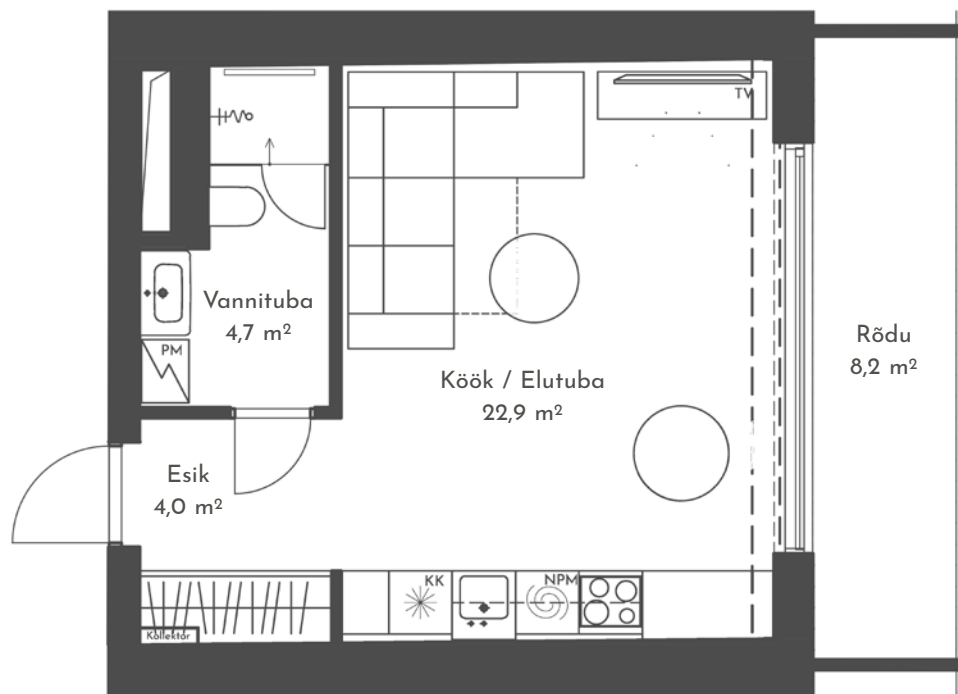

apartment  
**15**

Korrus: 2  
Tube: 1  
Üldpind: 31,6 m<sup>2</sup>  
Rõdu: 8,2 m<sup>2</sup>

apArts

\* Arendajal on õigus teha plaanides muudatusi