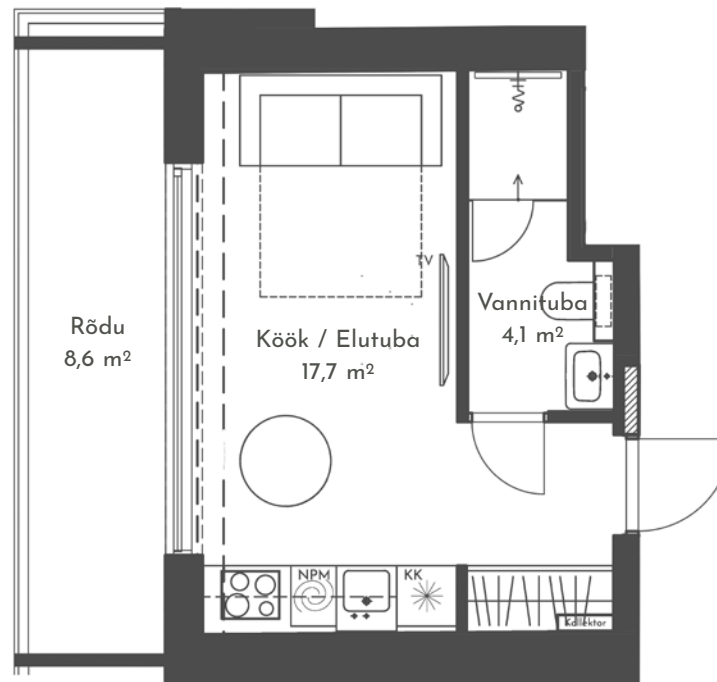

apartment
13

Korrus: 2
Tube: 1
Üldpind: 21,8 m²
Rõdu: 8,6 m²

apArts

* Arendajal on õigus teha plaanides muudatusi