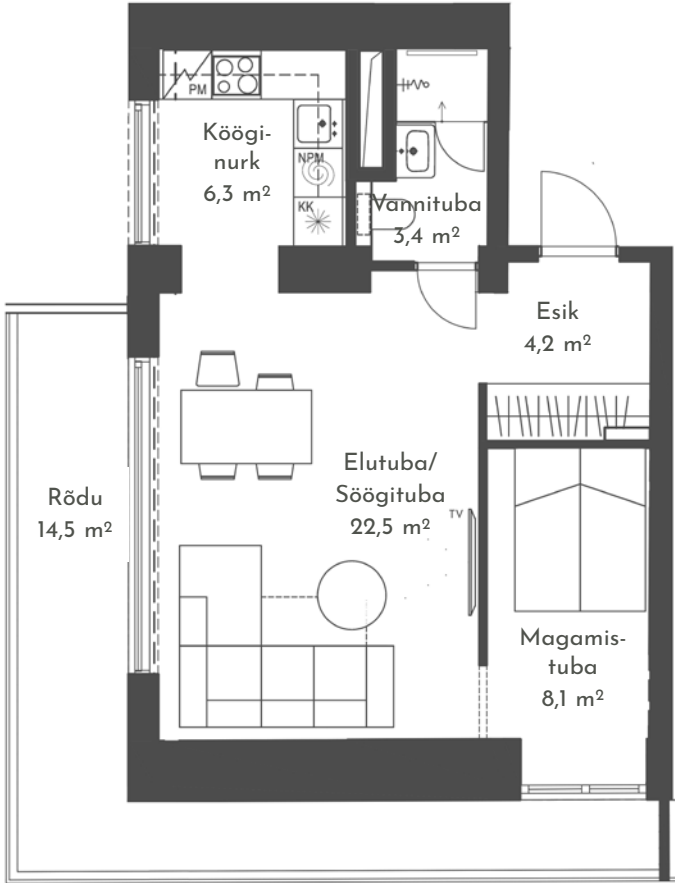

apartment 10

Korrus: 2
Tube: 1
Üldpind: 44,3 m²
Rõdu: 14,5 m²

apArts

* Arendajal on õigus teha plaanides muudatusi