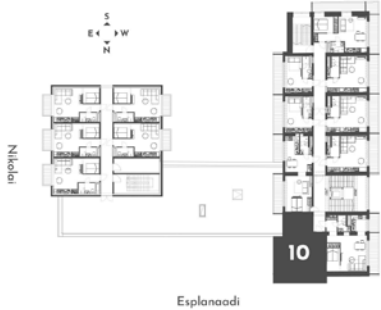

apartment 10

Korrus: 2
Tube: 1
Üldpind: 44,3 m²
Rõdu: 14,5 m²

apArts

* Arendajal on õigus teha plaanides muudatusi