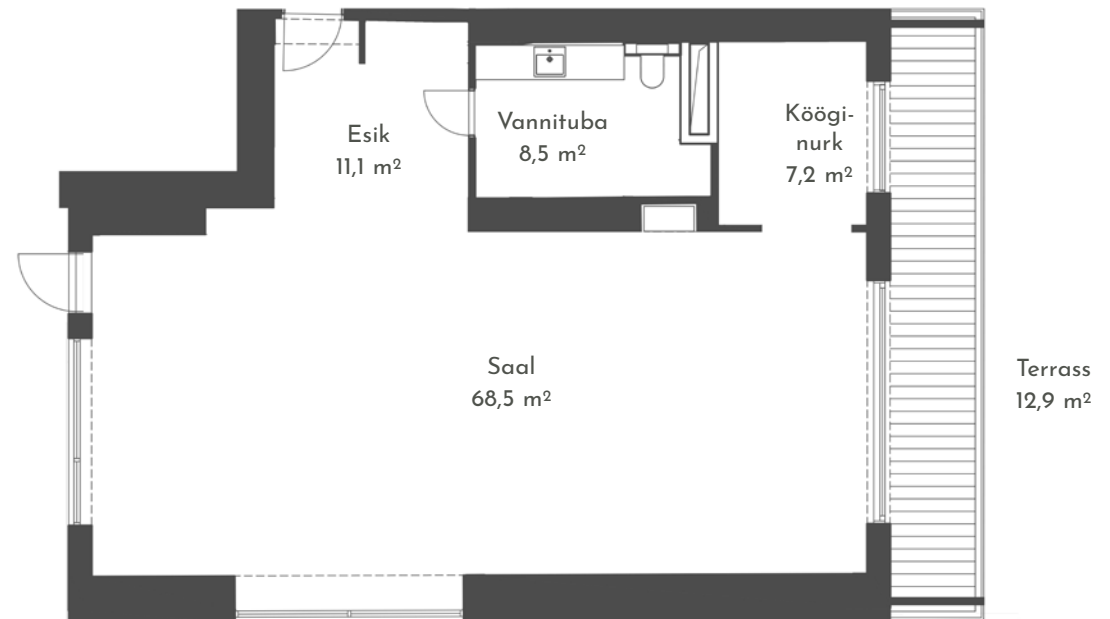

* Arendajal on õigus teha plaanides muudatusi